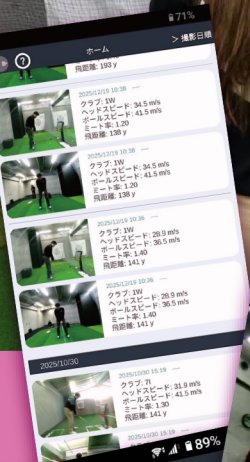

楽しいか、 上達するか、その両方か!! 桜台のインドアゴルフ場

無料体験会が内容拡大!

ぜひお試し
ください!

トライアル無料体験 &
ワンポイントレッスン **50**分実施中!!

通い放題 インドアゴルフ & レッスン

スーパーショット インドアゴルフ & レッスン

“スイング解析機での練習は
専用アプリを使ってスマホで持ち帰り！”

ご自宅で復習
いただけます!!

スイング解析機を使った練習が ゴルフの最短上達という結論

「球にうまく当たらない」「打った球が極端に曲がる」
ゴルフは思い通りにならない運動を繰り返します。
私たちはそのうまくいかない原因の大半が良いスイング軌道をなぞらないからだと考えます。

スイング解析機は「良い軌道を通るスイングに慣れること」を導く最良のマシン。そしてそれが上達の最短ルートと結論付けています。私たちはスイング解析機映像利用25年超、業界最古参の実績と経験であなたを最短上達へと導きます。

好評！PGAティーチングプロによるレッスン
毎週土曜日開催中！！

プラン&料金・ご利用時間

	A デイタイム会員	B フルタイム会員
月額利用料	11,000 円(税込)	17,600 円(税込)
利用時間	平日 6:00-16:00 ※土日祝は利用不可 ※時間内でワンポイントレッスンも受けられます	全日 6:00-22:50
入会金(会員共通)	22,000 円(税込)	

カンタン3ステップ！ ご入会方法

※フルタイム会員、女性、年齢上位者が優先となります。

ワンポイントレッスン付き
格安コースラウンド 18ホール
毎月開催！

相乗りで
コース往復
OK!

コースデビューも
安心！
完全サポート
します!!

初心者向け
コースラウンドも
開催!

より高みを目指す
バックティーラウンド&
競技ルールも開催!

●料金

平日開催の場合
送迎付き 13,000 円より