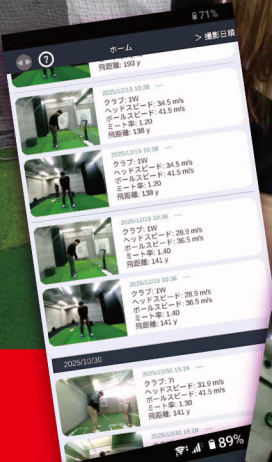

楽しいか、 上達するか、 その両方か!!

桜台のインドアゴルフ場

無料体験会が内容拡大!

ぜひお試しください!
ください!

トライアル & ワンポイント
無料体験 レッスン
50分実施中!!

通い放題インドアゴルフ&レッスン!

上達の

コスパ・タイパ に自信あり!!

SUPER
スーパーショット インドアゴルフ桜台

SHOT!

スーパーショットインドアゴルフ&レッスン

スイング解析機での練習は
専用アプリを使ってスマホで持ち帰り!!

ご自宅で復習
いただけます!!

ここはあなたの
ゴルフラボ!!

スイング解析機を使った練習が
ゴルフの最短上達という結論

「球にうまく当たらない」「打った球が極端に曲がる」
ゴルフは思い通りにならない運動を繰り返します。
私たちはそのうまくいかない原因の大半が良いスイング軌道をなぞらないからだと考えます。

スイング解析機は「良い軌道を通るスイングに慣れること」を導く最良のマシン。そしてそれが上達の最短ルートと結論付けています。私たちはスイング解析機映像利用25年超、業界最古参の実績と経験であなたを最短上達へと導きます。

好評!! PGAティーチングプロによるレッスン
毎週土曜開催中!!

プラン&料金・ご利用時間

(すべて税込)

	A デイトム会員	B フルタイム会員	C モーニング ホリデーレンジ 会員
月額利用料	11,000円	17,600円	9,000円
利用時間帯	平日 6:00-16:00 ※土日祝は利用不可 ※時間内でワンポイントレッスンも受けられます	全日 6:00-23:00 ※営業時間内すべて	土・日・祝 6:00-12:00 ※セルフタイムのみ ※平日は利用不可
入会金 (会員共通)	22,000円		

1日最大2枠(1コマ50分×2)予約可能

カンタン3ステップ!
ご入会方法

トライアル無料体験後

- 1 サイトより「お手続きはコチラから」をクリック
- 2 必要事項を入力
※クレジットカードの登録が必要となります。
※入会日は1カ月以内で指定できます。
- 3 送信すればOK!

ダイヤル施錠専用ロッカー

9.5型のキャディバッグが入ります。
19,800円/年(税込)

ワンポイントレッスン付き
格安コースラウンド18ホール
毎週開催!